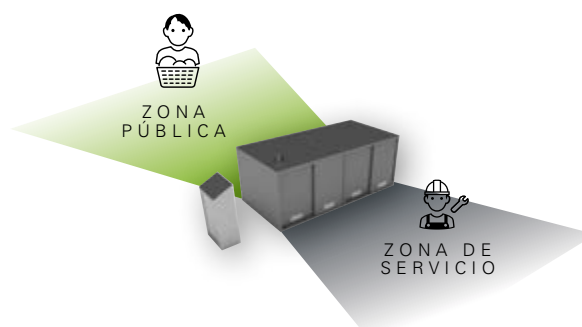

LAVADORAS Y SECADORAS HEAVY
PROFESIONAL

LAVADORAS INDUSTRIALES

SECADORAS INDUSTRIALES

SISTEMAS DE PAGO

(central de pagos, monederos, app de pagos)