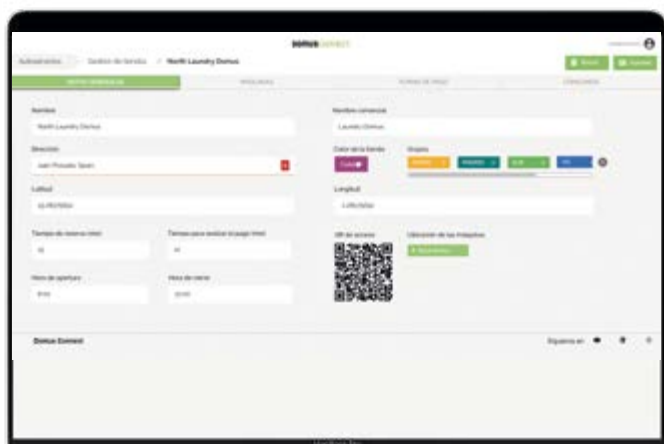

App de autoservicio para el propietario

DOMUSCONNECT

Configura y gestiona tu lavandería autoservicio (horarios, precios de los programas, formas de pago, código QR, promociones, costes de suministros, etc.), para que tus clientes encuentren tu lavandería en la App DOMUS LAUNDRY.

NOMBRE

UBICACIÓN

HORARIO DE APERTURA Y DE CIERRE

TIEMPO DE RESERVA Y TIEMPO PARA REALIZAR EL PAGO

FORMAS DE PAGO

COSTES DE SUMINISTROS
(AGUA, ELECTRICIDAD, GAS Y QUÍMICOS)

DOMUS

WINNING THE FUTURE THROUGH INNOVATION