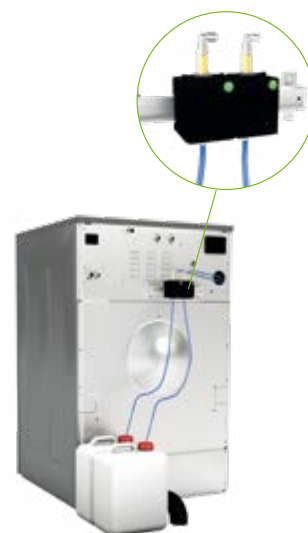

Componentes Clean+Us

OTROS ACCESORIOS

Para crear tu propio pack

Componentes	Código
A Mesa encimera (para PACK 1+1 H)	19074101
B Mueble columna (para PACK STACK - 1 columna)*	19074102
C Armario dosificación (para todos los PACKS)	19074089
D Rótulo LED (para PACK STACK y PACK DOBLE)	19074103

Mueble para una lavadora + una secadora Heavy Professional apiladas

*Para el PACK DOBLE pedir 2 muebles columna y kit dosificación 4 máquinas.

Armario diseñado para contener el kit de dosificación

Rótulo personalizable por el propietario

Conjunto bombas dosificadoras de detergente para lavadoras

Conjunto de dosificación para 2, 4 y 6 máquinas, con dos productos químicos. Utilizamos la señal del programa de la máquina para la activación del conjunto de dosificación.

IMPORTANTE: No todos los productos químicos son compatibles, por esta razón es importante llevar a cabo pruebas en un laboratorio. Recomendamos consultar con el departamento de ventas.