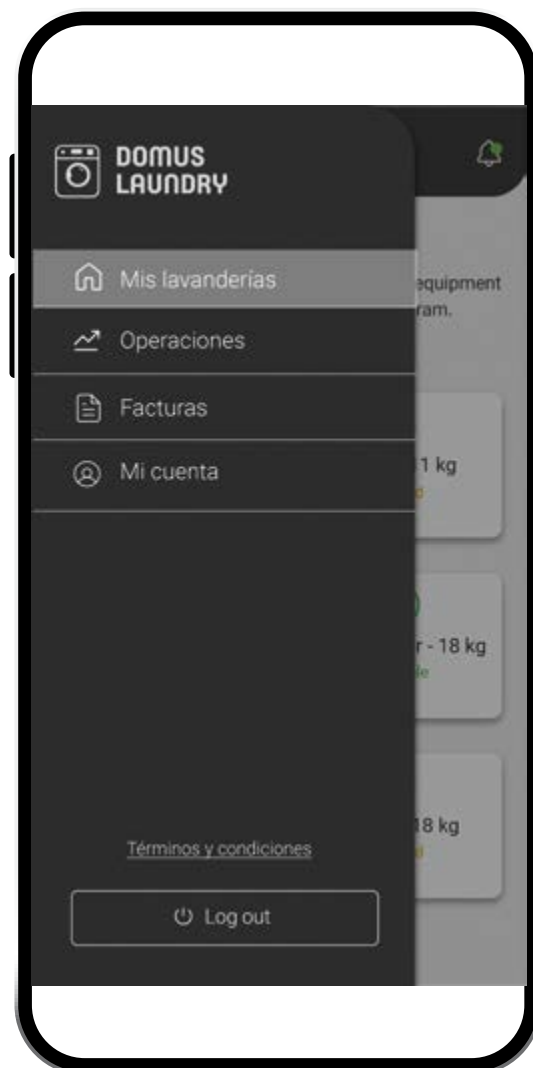

Gestiona la reserva y el pago en tu lavandería de confianza. A través de la aplicación podrás:

BUSCAR LAVANDERÍAS Y AÑADIRLAS A TUS FAVORITOS

CONOCER EL ESTADO DE LAS MÁQUINAS EN TIEMPO REAL

RESERVAR MÁQUINAS PARA EL LAVADO O SECADO DE TU COLADA

PAGAR A TRAVÉS DE LA APLICACIÓN

RECIBIR AVISOS DEL PROGRAMA CUANDO ESTÉ A PUNTO DE FINALIZAR

VISUALIZAR TUS OPERACIONES

SOLICITAR Y DESCARGAR TUS FACTURAS

RECIBIR DESCUENTOS Y PROMOCIONES

DOMUSLAUNDRY

Plataforma DomusConnect y aplicación móvil completamente gratuitas